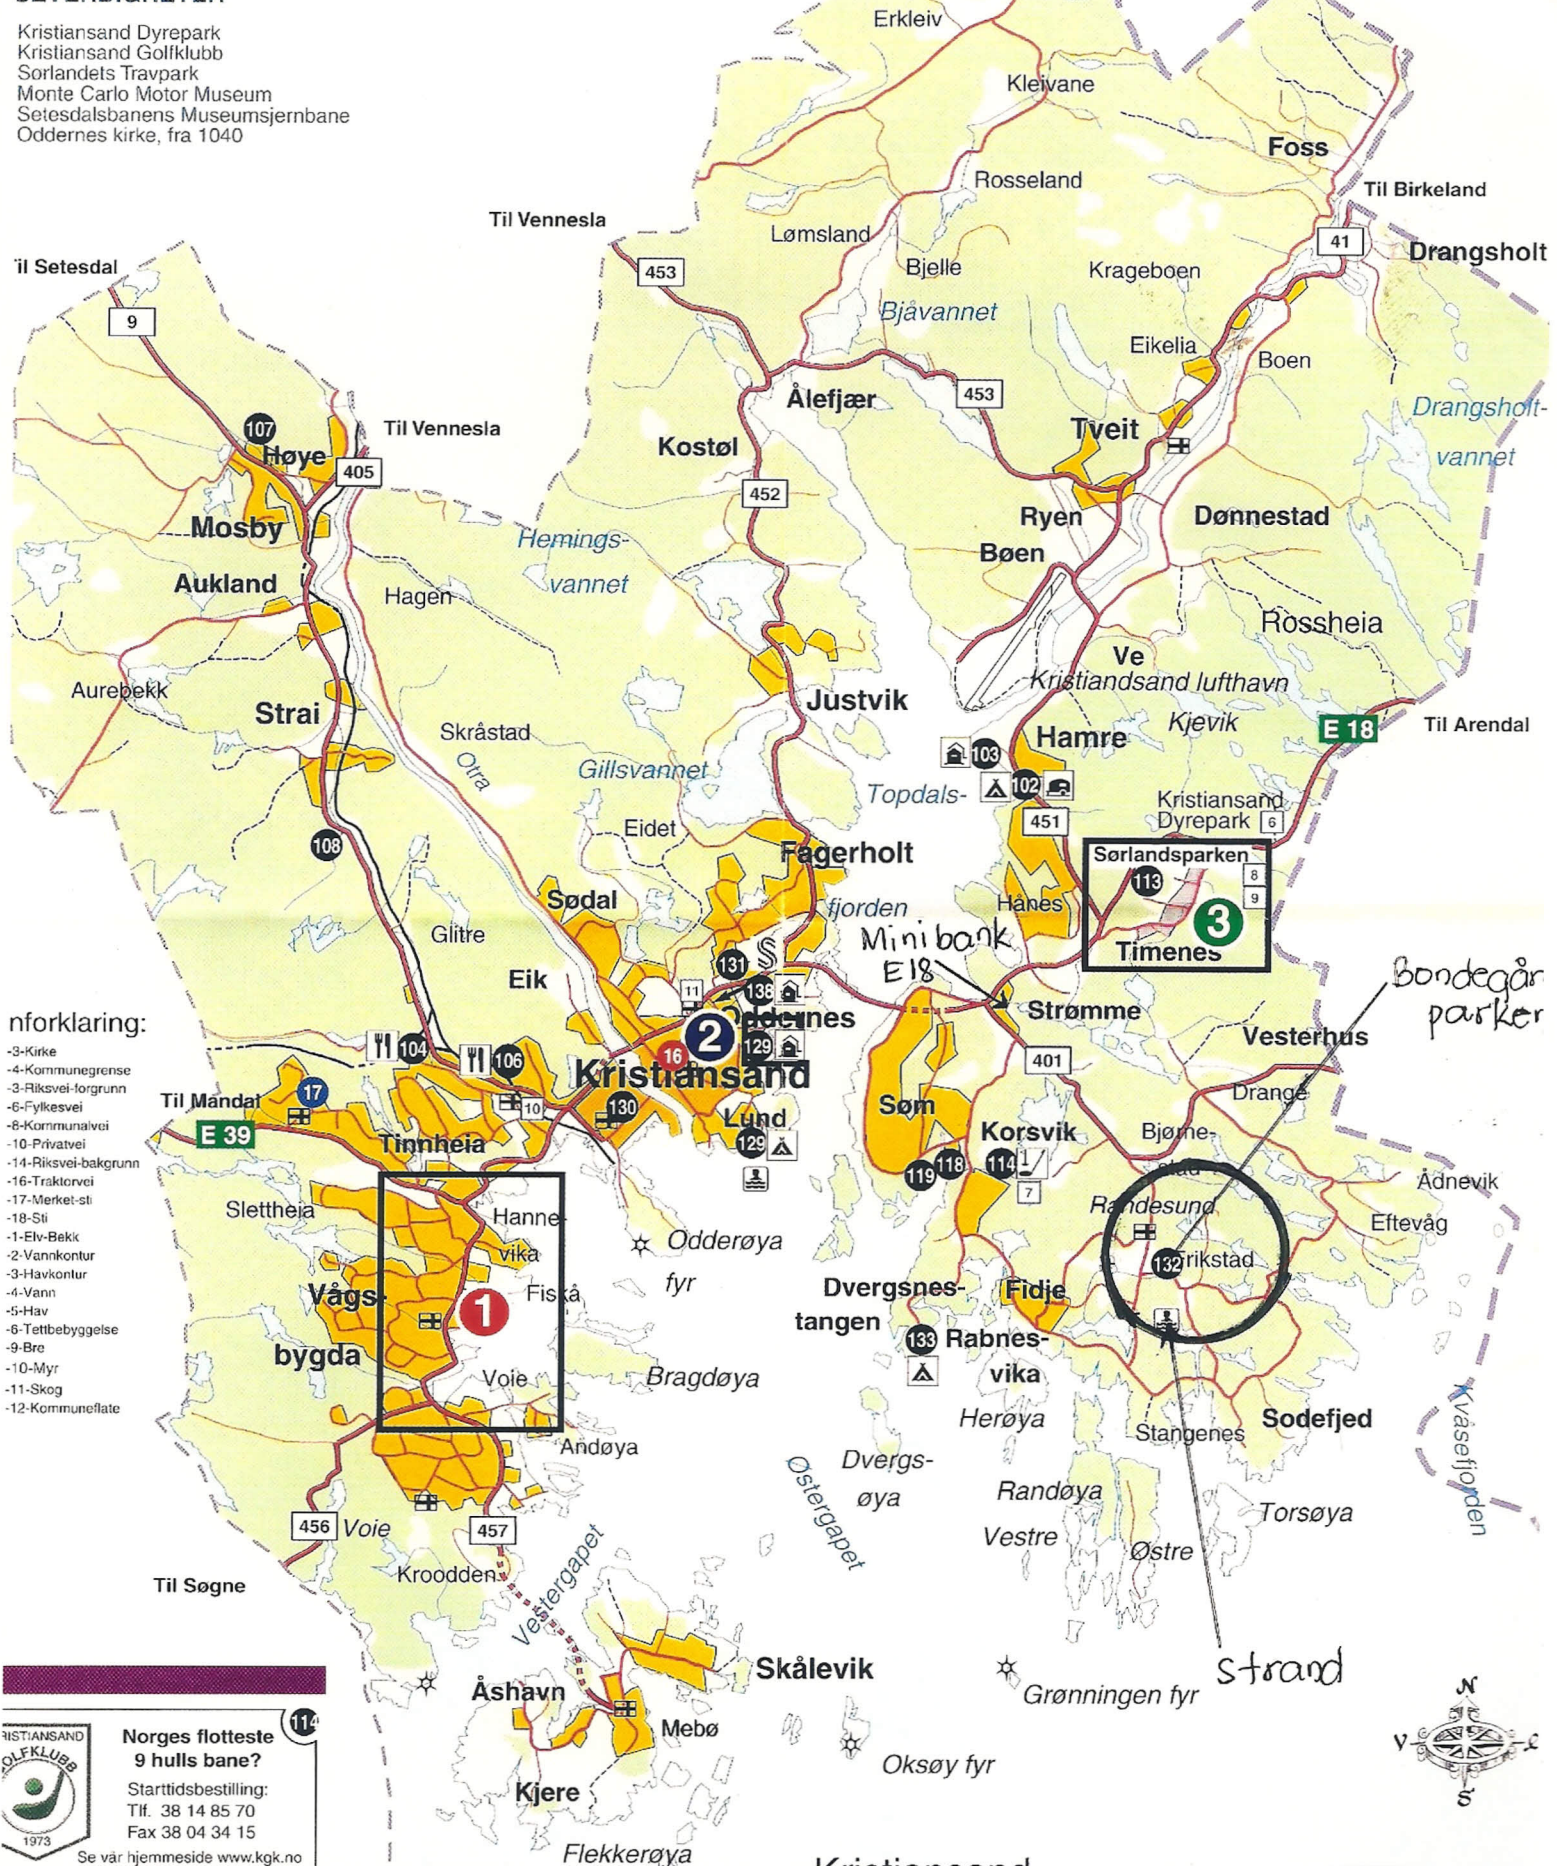

SEVERDIGHETER

Kristiansand Dyrepark
 Kristiansand Golfklubb
 Sorlandets Travpark
 Monte Carlo Motor Museum
 Setesdalsbanens Museumsjernbane
 Oddernes kirke, fra 1040

forklaring:

- 3-Kirke
- 4-Kommunegrense
- 3-Riktsvei-forgrunn
- 6-Fylkesvei
- 8-Kommunalvei
- 10-Privatvei
- 14-Riktsvei-bakgrunn
- 16-Traktorvei
- 17-Merket-sti
- 18-Sti
- 1-Elv-Bekik
- 2-Vannkontur
- 3-Havkontur
- 4-Vann
- 5-Hav
- 6-Tettbebyggelse
- 9-Bre
- 10-Myr
- 11-Skog
- 12-Kommuneflate

forklaring:

- 3-Kirke
- 4-Kommunegrense
- 3-Riktsvei-forgrunn
- 6-Fylkesvei
- 8-Kommunalvei
- 10-Privatvei
- 14-Riktsvei-bakgrunn
- 16-Traktorvei
- 17-Merket-sti
- 18-Sti
- 1-Elv-Bekk
- 2-Vannkontur
- 3-Havkontur
- 4-Vann
- 5-Hav
- 6-Tettbebyggelse
- 9-Bre
- 10-Myr
- 11-Skog
- 12-Kommuneflate