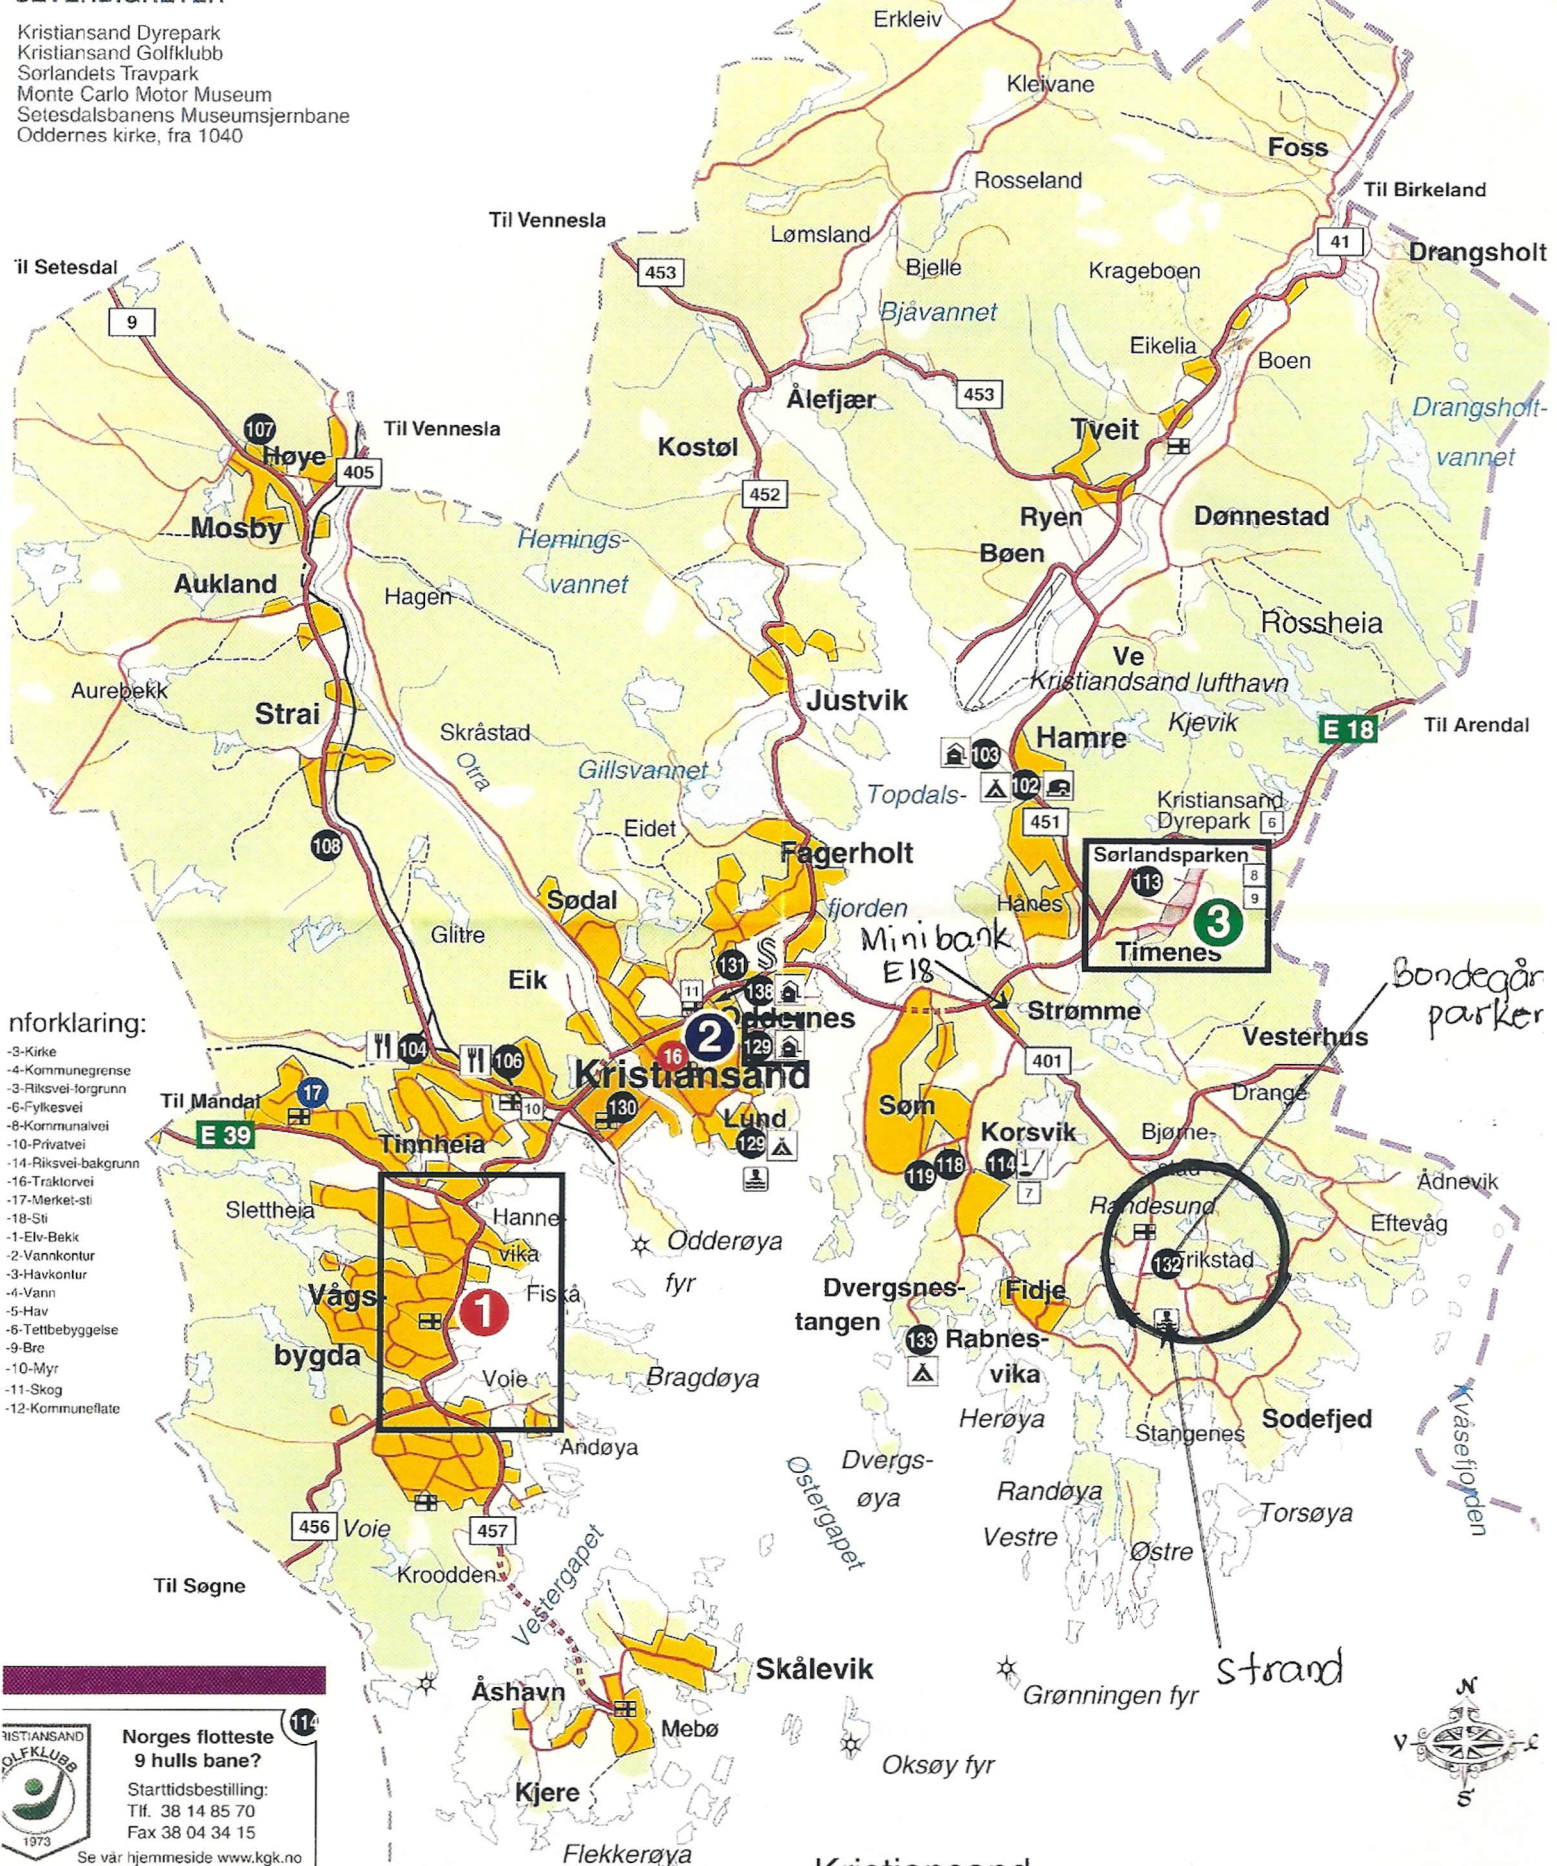

SEVERDIGHETER

Kristiansand Dyrepark
 Kristiansand Golfklubb
 Sorlandets Travpark
 Monte Carlo Motor Museum
 Setesdalsbanens Museumsjernbane
 Oddernes kirke, fra 1040

forklaring:

- 3-Kirke
- 4-Kommunegrense
- 3-Riktsvei-forgrunn
- 6-Fylkesvei
- 8-Kommunalvei
- 10-Privatvei
- 14-Riktsvei-bakgrunn
- 16-Traktorvei
- 17-Merket-sti
- 18-Sti
- 1-Elv-Bekik
- 2-Vannkontur
- 3-Havkontur
- 4-Vann
- 5-Hav
- 6-Tettbebyggelse
- 9-Bre
- 10-Myr
- 11-Skog
- 12-Kommuneflate

forklaring:

- 3-Kirke
- 4-Kommunegrense
- 3-Riktsvei-forgrunn
- 6-Fylkesvei
- 8-Kommunalvei
- 10-Privatvei
- 14-Riktsvei-bakgrunn
- 16-Traktorvei
- 17-Merket-sti
- 18-Sti
- 1-Elv-Bekk
- 2-Vannkontur
- 3-Havkontur
- 4-Vann
- 5-Hav
- 6-Tettbebyggelse
- 9-Bre
- 10-Myr
- 11-Skog
- 12-Kommuneflate